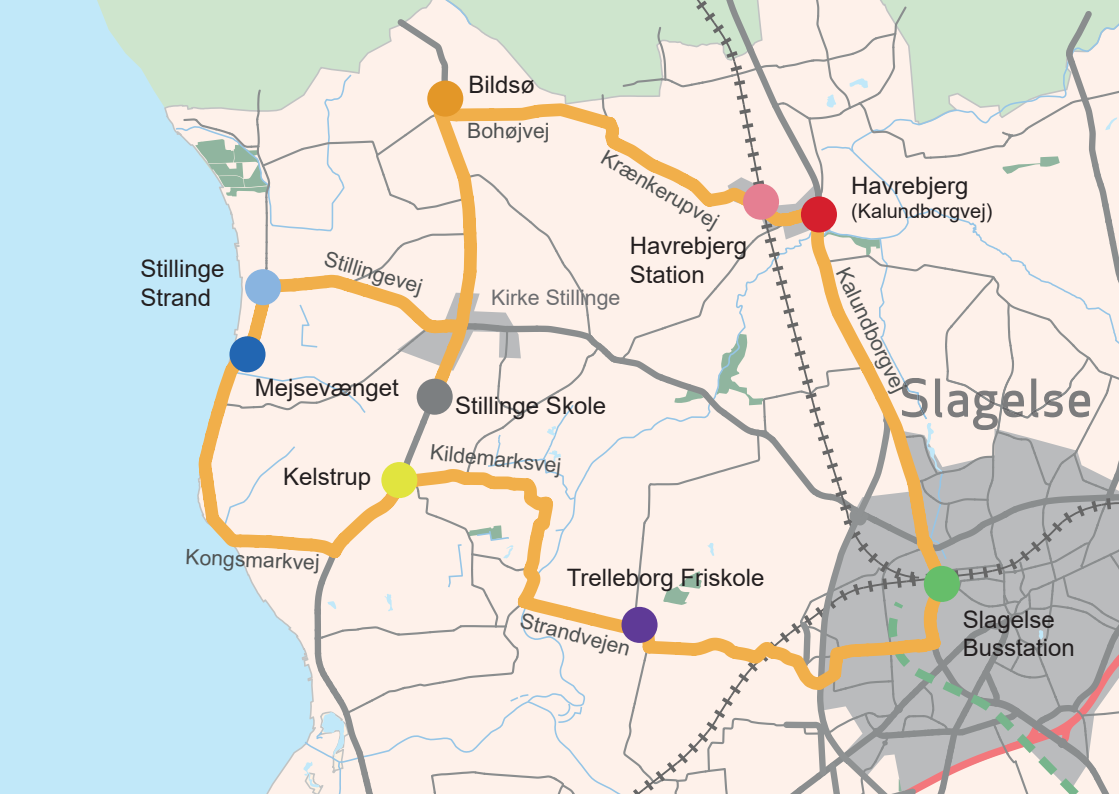

FRIBUSSEN

Starter med at køre den
10. august 2020

Bildsø

Bohøjvej

Krænkerupvej

Havrebjerg
(Kalundborgvej)

Havrebjerg
Station

Kalundborgvej

Slagelse

Stillinge
Strand

Stillingevej

Kirke Stillinge

Mejseværnget

Stillinge Skole

Kildemarksvej

Kelstrup

Trelleborg Friskole

Strandvejen

Kongsmarkvej

Slagelse
Busstation

Køreplan for bus A - Mod Havrebjerg - mandag-fredag

Slagelse Busst.	Havrebjerg (Kld. vej)	Havrebjerg St.	Bildsø	Stillinge Skole	Stillinge Strand	Mejse-vænget	Kelstrup	Trelleborg Friskole	Slagelse Busst.
6:40	6:50	6:55	7:00	7:05	7:10	7:12	7:20	7:25	7:35
7:40	7:50	7:55	8:00	8:05	8:10	8:12	8:20	8:25	8:35
9:55	10:05	10.:10	10:15	10:20	10:25	10:27	10:35	10:40	10:50
11:55	12:05	12:10	12:15	12:20	12:25	12:27	12:35	12:40	12:50
12:55	13:05	13:10	13:15	13:20	13:25	13:27	13:35	13:40	13:50
13:55	14:05	14:10	14:15	14:20	14:25	14:27	14:35	14:40	14:50
14:55	15:05	15:10	15:15	15:20	15:25	15:27	15:35	15:40	15:50
15:55	16:05	16:10	16:15	16:20	16:25	16:27	16:35	16:40	16:50